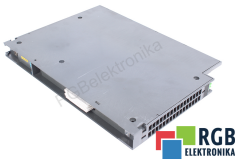

## 6ES7431-7KF10-0AB0 SIMATIC S7 ID73255

Używany SIEMENS 6ES7431-7KF10-0AB0  
Sprzęt przetestowany i wyczyszczony.  
24 miesiące gwarancji  
Dedykowany kurier  
Wysyłka w 24h

### DANE TECHNICZNE

PRODUCENT	SIEMENS
MODEL	6ES7431-7KF10-0AB0
KATEGORIA	Moduły rozszerzeń
WAGA [KG]	0.3

WSPARCIE DOSTĘPNE 24/7  
[+48 71 750 09 78](tel:+48717500978)

NAPISZ DO NAS  
[info@rgbelektronika.pl](mailto:info@rgbelektronika.pl)